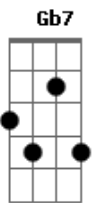

Gb7
© ukulele-chords.com