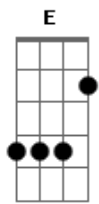

Tiago Gusmão - Vai na Fé

tom:

Intro: E Eadd9 A Eadd9 Eadd9

E Eadd9
Muito mais do que sonhar
Eadd9 E7 A
Muito mais do que só acreditar
Aadd9
Muito mais do que viver
Aadd9 A7
Em busca de sei lá o quê
D Dm
É preciso correr
A
Anoiteceu já vai amanhecer

E
Então, não fica aí parado
Bm
Corre atrás do que quer
D
Deixa tudo de lado
E A
Mete bronca e vai na fé

E
Então, não fica aí parado
Bm
Corre atrás do que quer
D E
Deixa tudo de lado
Gbm
Vai na fé

[Solo] Gbm Gbm B D7M A C7M A

E
Não, não fica aí parado
Bm
Corre atrás do que quer
D E
Deixa tudo de lado
A
Vai na fé

E
Não fica aí parado não
Bm
Corre atrás do que quer
Deixa tudo de lado
D
Segue em frente
E A
Mete bronca e vai na fé
E
Oh Oh Oh Oh

Bm
Corre atrás do que quer
D
Deixa tudo de lado
E A A A
Mete bronca e vai na fé

Acordes

© ukulele-chords.com

© ukulele-chords.com

© ukulele-chords.com

© ukulele-chords.com

© ukulele-chords.com

© ukulele-chords.com