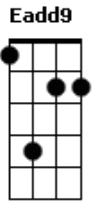

© ukulele-chords.com