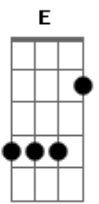

Tiago Gusmão - Vai na Fé

tom:

Intro: E Eadd9 A Eadd9 Eadd9

E Eadd9
Muito mais do que sonhar
Eadd9 E7 A
Muito mais do que só acreditar
Aadd9
Muito mais do que viver
Aadd9 A7
Em busca de sei lá o quê
D Dm
É preciso correr
A
Anoiteceu já vai amanhecer

E
Então, não fica aí parado
Bm
Corre atrás do que quer
D
Deixa tudo de lado
E A
Mete bronca e vai na fé

E
Então, não fica aí parado
Bm
Corre atrás do que quer
D E
Deixa tudo de lado
Gbm
Vai na fé

[Solo] Gbm Gbm B D7M A C7M A

E
Não, não fica aí parado
Bm
Corre atrás do que quer
D E
Deixa tudo de lado
A
Vai na fé

E
Não fica aí parado não
Bm
Corre atrás do que quer
Deixa tudo de lado
D
Segue em frente
E A
Mete bronca e vai na fé
E
Oh Oh Oh Oh

Bm
Corre atrás do que quer
D
Deixa tudo de lado
E A A A
Mete bronca e vai na fé

Acordes

© ukulele-chords.com

© ukulele-chords.com

© ukulele-chords.com

© ukulele-chords.com

© ukulele-chords.com

© ukulele-chords.com