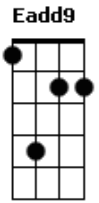

© ukulele-chords.com