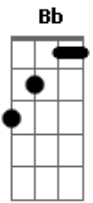

Tiago Gusmão - Não Quer Saber de Live

tom:

Intro: ^{Dm} Dm Bb C Dm
Dm Bb C Dm

^{Dm}
Ela não aguenta mais dançar na sala de casa

^{Bb}
Não quer saber de Live
^C ^{Dm}
Ela quer cair na farra

Se juntar com as amigas
E fazer aquela rodinha

Tirar onda na pista

O que deu nessa novinha

[Refrão]

^{Dm}
Olha ela sentando, rebolando

^{Bb}
Com dedinho na Boca
^C ^{Dm}
Ela tá Sensualizando

Vai quicando, concentrada

^{Bb}
Faz cara de mal

^C ^{Dm}
Mas, que cara de safada

^{Dm}
Olha ela sentando, rebolando

^{Bb}
Com dedinho na Boca
^C ^{Dm}
Ela tá Sensualizando

Vai quicando, concentrada

^{Bb}
Faz cara de mal

^C ^{Dm}
Mas, que cara de safada

Acordes

© ukulele-chords.com

© ukulele-chords.com

© ukulele-chords.com

[Solo] ^{Dm} ^{Bb} ^C ^{Dm}
^{Dm} ^{Bb} ^C ^{Dm}

^{Dm}
Ela não aguenta mais dançar na sala de casa

^{Bb}
Não quer saber de Live
^C ^{Dm}
Ela quer cair na farra

Se juntar com as amigas
E fazer aquela rodinha