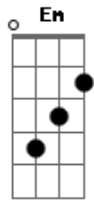

Tiago Gasta - Pinga Tinta

Tom: D
Intro: Bm Em Bm Em Bm Em G A

Bm
Pinga mata
Em Bm
pinga mata a fome
Em
pinga no telhado
Bm
chove pinga
Em G
escorre pela fonte
A
pausa falsa alada
Bm Em Bm

gota serenata atrás da ponte
Em
janela no lago
Bm Em G
lua tonta esconde atrás da nuvem
A
louca envergonhada

Refrão (2x):

Bm Em
Pinga tinta
Bm Em G A
da caneta sujando o papel
Em A
pingo de ponto final.

Acordes

© ukulele-chords.com

© ukulele-chords.com

© ukulele-chords.com

© ukulele-chords.com

© ukulele-chords.com