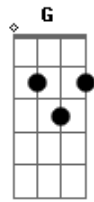

Tiago Gasta - Pinga Tinta

Tom: D
Intro: Bm Em Bm Em Bm Em G A

Bm
Pinga mata
Em Bm
pinga mata a fome
Em
pinga no telhado
Bm
chove pinga
Em G
escorre pela fonte
A
pausa falsa alada
Bm Em Bm

gota serenata atrás da ponte
Em
janela no lago
Bm Em G
lua tonta esconde atrás da nuvem
A
louca envergonhada

Refrão (2x):

Bm Em
Pinga tinta
Bm Em G A
da caneta sujando o papel
Em A
pingo de ponto final.

Acordes

© ukulele-chords.com

© ukulele-chords.com

© ukulele-chords.com

© ukulele-chords.com

© ukulele-chords.com