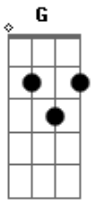

Tiago Galindez - Ese Día

tom:

Intro: C G D G

[Primeira Parte]

G C
No le tengo miedo a los días por venir
G D
Tengo tantas cosas por hacer
G G7 C Am
Mañana en el desierto el sol va a quemarme la piel
G D C
Y por la noche voy a desaparecer

[Segunda Parte]

G C
Fue muy triste irme, pero me tuve que ir
G D
Supe que no los volvería a ver
G G7 C Am
A una chica bonita le escribí algo para mí
G D C G
?Volveré por aquí otra vez?

[Refrão]

C G
Ese día llegará
D G G7
Porque siempre estoy volviendo a mi casa
C
Ese día
G
Hoy o mañana
D C G

Tarde o temprano, siempre llegará

[Terceira Parte]

G C
El camino me hizo daño y marzo se hizo abril
G D
Siguiendo las luces rojas de los autos
G G7 C Am
Y no le cuentes a nadie que me viste así
G D C
Por favor dame otra oportunidad

[Quarta Parte]

G C
Fue muy triste irme, pero me tuve que ir
G D
Supe que no los volvería a ver
G G7 C Am
La luz de neón de este hotel no me deja dormir
G D C G
Y tengo el dulce sueño de volver

[Refrão]

C G
Ese día llegará
D G G7
Porque siempre estoy volviendo a mi casa
C
Ese día
G
Hoy o mañana
D C G
Tarde o temprano, siempre llegará

[Final] D G

Acordes

© ukulele-chords.com