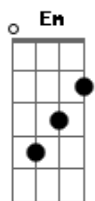

Tiago Bettencourt - Sara

tom:

Gbm (forma dos acordes no tom de Em)

Capostrate na 2ª casa

Intro: D G A7
D G A7

[Primeira Parte]

D Não te soube dar o meu
D perdão

D G Sei que deste o teu melhor
G A7 Sei que foste o que o dia deixou
G A7 D Sei que deste a tua dor
Eb Não te soube dar o meu perdão Em

[Ponte]

Em Mas talvez esta gota de água Eb7M

Am Talvez esta a.....ven.....tura Am C

Tenha me levado a casa Db

Eb7M Mas talvez esta gota de água C7M
Em De uma fonte afastada Am
Am Tenha mostrado o caminho Em
Eb7M Talvez esta ponte escura C7M
Em Onde a solidão trespassa Am
Am Talvez esta aventura Am C
C Tenha me levado a casa Db

[Final] G A7 D G A7 D

Acordes

© ukulele-chords.com

© ukulele-chords.com

© ukulele-chords.com

© ukulele-chords.com

© ukulele-chords.com

© ukulele-chords.com