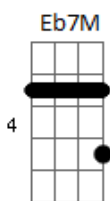

© ukulele-chords.com

© ukulele-chords.com