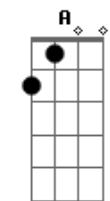

© ukulele-chords.com