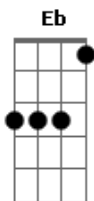

© ukulele-chords.com