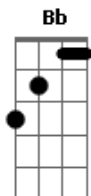

Tiago Abravanel - De Brim

Tom: **F**
Intro: **F C**

(Baixo)
Ela tá de brim
Calça justa! Deus do céu! Não é possível!
Ela tá de brincadeira
Eu tô de trem, só olhando ela passar de conversível
Eu tô de tremeira

Solo de bateria

2 Parte

(**F C**)
Ela tá de brim
Calça justa! Deus do céu! Não é possível!
Ela tá de brincadeira
Eu tô de trem, só olhando ela passar de conversível
Eu tô de tremeira

Dm

Dm C
E eu vou tomar coragem
No copo de vidro com gelo e limão
Dm C
Eu vou na malandragem
F
Te puxo pela mão
G

(**Am C G**)
Pra bê! Pra beijar
Pra beijar na boca, pra
Pra bê! Pra beijar

Acordes

© ukulele-chords.com

© ukulele-chords.com

© ukulele-chords.com

© ukulele-chords.com

© ukulele-chords.com

© ukulele-chords.com