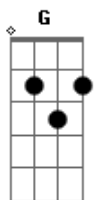

Tiago Abravanel - De Brim

Tom: **F**
Intro: **F C**

(Baixo)
Ela tá de brim
Calça justa! Deus do céu! Não é possível!
Ela tá de brincadeira
Eu tô de trem, só olhando ela passar de conversível
Eu tô de tremeira

(**F C**)
Ela tá de brim
Calça justa! Deus do céu! Não é possível!
Ela tá de brincadeira
Eu tô de trem, só olhando ela passar de conversível
Eu tô de tremeira

Dm

(**Dm C**)
E eu vou tomar coragem
(**Dm C**)
No copo de vidro com gelo e limão
(**Dm C**)
Eu vou na malandragem

Solo de bateria

2 Parte

(**F C**)
Ela tá de brim
Calça justa! Deus do céu! Não é possível!
Ela tá de brincadeira
Eu tô de trem, só olhando ela passar de conversível
Eu tô de tremeira

Dm

Dm C
E eu vou tomar coragem
No copo de vidro com gelo e limão
Dm C
Eu vou na malandragem
F
Te puxo pela mão
G

(**Am C G**)
Pra bê! Pra beijar
Pra beijar na boca, pra
Pra bê! Pra beijar

Acordes

© ukulele-chords.com

© ukulele-chords.com

© ukulele-chords.com

© ukulele-chords.com

© ukulele-chords.com

© ukulele-chords.com