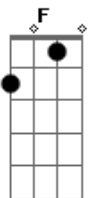

(**F C**)
Ela tá de brim
Calça justa! Deus do céu! Não é possível!
Ela tá de brincadeira
Eu tô de trem, só olhando ela passar de conversível
Eu tô de tremeira

Dm

(**Dm C**)
E eu vou tomar coragem
(**Dm C**)
No copo de vidro com gelo e limão
(**Dm C**)
Eu vou na malandragem

F
Te puxo pela mão
G
Te olho e digo: Vem comigo pra

Refrão

(**Am C G**)
Pra bê! Pra beijar
Pra beijar na boca, pra
(**Am C G**)
Pra bê! Pra beijar
Pra beijar na boca, pra
(**Am C G**)
Pra bê! Pra beijar
Pra beijar na boca, pra
Pra bê! Pra beijar
C
Pra beijar na boca!

Solo de bateria

2 Parte

(**F C**)
Ela tá de brim
Calça justa! Deus do céu! Não é possível!
Ela tá de brincadeira
Eu tô de trem, só olhando ela passar de conversível
Eu tô de tremeira

Dm

Dm C
E eu vou tomar coragem
No copo de vidro com gelo e limão
Dm C
Eu vou na malandragem
F
Te puxo pela mão
G

Te olho e digo: Vem comigo pra...

Refrão

(**Am C G**)
Pra bê! Pra beijar
Pra beijar na boca, pra

(**Am C G**)
Pra bê! Pra beijar
Pra beijar na boca, pra

(**Am C G**)
Pra bê! Pra beijar
Pra beijar na boca, pra
Pra bê! Pra beijar

C

Pra beijar na boca!

2 Solo de Bateria

G
Deixa ser

C **F**
Deixa o dia amanhecer

Am
Quando tudo acontecer

C **F**
Deixa o dia anoitecer

Am
Deixa ser

Bb
Deixa ser

C **F**
Deixa o dia anoitecer

Am **G**
Quando tudo acontecer

C **F**
Deixa o dia amanhecer

C
Deixa ser
Vem comigo pra...

Refrão

(**Am C G**)
Pra bê! Pra beijar
Pra beijar na boca, pra

(**Am C G**)
Pra bê! Pra beijar
Pra beijar na boca, pra

(**Am C G**)
Pra bê! Pra beijar
Pra beijar na boca, pra
Pra bê! Pra beijar

Acordes

© ukulele-chords.com