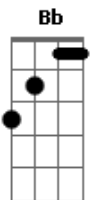

Tiago Abravanel - De Brim

Tom: **F**
Intro: **F C**

(Baixo)
Ela tá de brim
Calça justa! Deus do céu! Não é possível!
Ela tá de brincadeira
Eu tô de trem, só olhando ela passar de conversível
Eu tô de tremeira

(**F C**)
Ela tá de brim
Calça justa! Deus do céu! Não é possível!
Ela tá de brincadeira
Eu tô de trem, só olhando ela passar de conversível
Eu tô de tremeira

Dm

(**Dm C**)
E eu vou tomar coragem
(**Dm C**)
No copo de vidro com gelo e limão
(**Dm C**)
Eu vou na malandragem

Solo de bateria

2 Parte

(**F C**)
Ela tá de brim
Calça justa! Deus do céu! Não é possível!
Ela tá de brincadeira
Eu tô de trem, só olhando ela passar de conversível
Eu tô de tremeira

Dm

Dm C
E eu vou tomar coragem
No copo de vidro com gelo e limão
Dm C
Eu vou na malandragem
F
Te puxo pela mão
G

(**Am C G**)
Pra bê! Pra beijar
Pra beijar na boca, pra
Pra bê! Pra beijar

Acordes

© ukulele-chords.com

© ukulele-chords.com

© ukulele-chords.com

© ukulele-chords.com

© ukulele-chords.com

© ukulele-chords.com