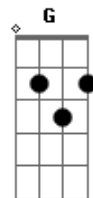

Tiago Abravanel - De Brim

Tom: **F**
Intro: **F C**

(Baixo)
Ela tá de brim
Calça justa! Deus do céu! Não é possível!
Ela tá de brincadeira
Eu tô de trem, só olhando ela passar de conversível
Eu tô de tremeira

Solo de bateria

2 Parte

(**F C**)
Ela tá de brim
Calça justa! Deus do céu! Não é possível!
Ela tá de brincadeira
Eu tô de trem, só olhando ela passar de conversível
Eu tô de tremeira

Dm

Dm C
E eu vou tomar coragem
No copo de vidro com gelo e limão
Dm C
Eu vou na malandragem
F
Te puxo pela mão
G

(**Am C G**)
Pra bê! Pra beijar
Pra beijar na boca, pra
Pra bê! Pra beijar

Acordes

© ukulele-chords.com

© ukulele-chords.com

© ukulele-chords.com

© ukulele-chords.com

© ukulele-chords.com

© ukulele-chords.com