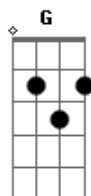

© ukulele-chords.com