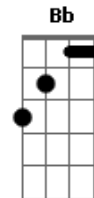

© ukulele-chords.com