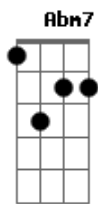

© ukulele-chords.com

© ukulele-chords.com