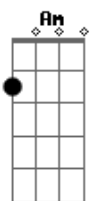

© ukulele-chords.com