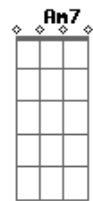

© ukulele-chords.com