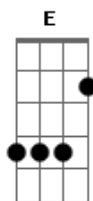

© ukulele-chords.com