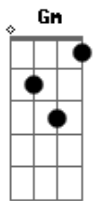

© ukulele-chords.com