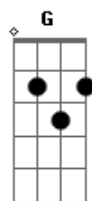

© ukulele-chords.com