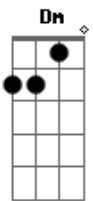

© ukulele-chords.com