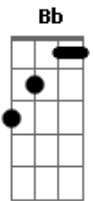

© ukulele-chords.com