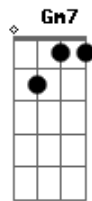

© ukulele-chords.com