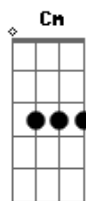

Thyago Henrique - Complicações

tom:

Bb

Intro: Bb2 F Cm Eb2

Bb2 Cm
 Faça logo a sua escolha
 Eb2
 Rezo que não seja a errada
 Bb2 F
 Nossa paixão não merece, ser separada

Bb2 Cadd9
 Sempre me pego aqui sonhando
 Eb2
 Com lem...bran..ças do passado
 Bb2 Bb7
 Imagina só você aqui do meu lado

Cm Eb2
 E por besteira não aguenta, um amor diz
 Cm
 Para o outro que
 F
 Aqui tudo acabouuuuu

Bb2 F Cm
 A vida eh feita de complicações
 Eb2 Bb2
 De uniões e de desuniões
 F Cm
 Mas todo mundo sabe que é sempre assim
 Eb2 Bb2
 Ainda tenho um plano aqui dentro de mim
 Bb2 F Cm
 A vida eh feita de complicações
 Eb2 Bb2
 De uniões e de desuniões
 F Cm
 Mas todo mundo sabe que é sempre assim
 Eb2 Bb2
 Ainda tenho um plano aqui dentro de mim

SOLO: Bb2 F Cm Eb2 Bb2 F Cm Eb2

D2 Cm

Eb2

E por besteira não aguenta um amor diz para

Acordes

© ukulele-chords.com

© ukulele-chords.com

© ukulele-chords.com