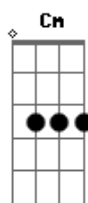

Thyago Henrique - Complicações

tom:

Bb

Intro: Bb2 F Cm Eb2

Bb2 Cm
 Faça logo a sua escolha
 Eb2
 Rezo que não seja a errada
 Bb2 F
 Nossa paixão não merece, ser separada

Bb2 Cadd9
 Sempre me pego aqui sonhando
 Eb2
 Com lem...bran..ças do passado
 Bb2 Bb7
 Imagina só você aqui do meu lado

Cm Eb2
 E por besteira não aguenta, um amor diz
 Cm
 Para o outro que
 F
 Aqui tudo acabouuuuu

Bb2 F Cm
 A vida eh feita de complicações
 Eb2 Bb2
 De uniões e de desuniões
 F Cm
 Mas todo mundo sabe que é sempre assim
 Eb2 Bb2
 Ainda tenho um plano aqui dentro de mim
 Bb2 F Cm
 A vida eh feita de complicações
 Eb2 Bb2
 De uniões e de desuniões
 F Cm
 Mas todo mundo sabe que é sempre assim
 Eb2 Bb2
 Ainda tenho um plano aqui dentro de mim

SOLO: Bb2 F Cm Eb2 Bb2 F Cm Eb2

D2 Cm
 Eb2
 E por besteira não aguenta um amor diz para

Acordes

© ukulele-chords.com

© ukulele-chords.com

© ukulele-chords.com

© ukulele-chords.com

© ukulele-chords.com

Cm
 O outro que
 F
 Aqui tudo acabouuuuu

Bb2 F Cm
 A vida eh feita de complicações
 Eb2 Bb2
 De uniões e de desuniões
 F Cm
 Mas todo mundo sabe que é sempre assim
 Eb2
 Ainda tenho um plano aqui dentro de
 Bb2
 Mim