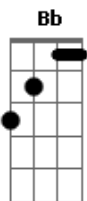

Thyago Henrique - Complicações

tom:

Bb

Intro: Bb2 F Cm Eb2

Bb2 Cm
 Faça logo a sua escolha
 Eb2
 Rezo que não seja a errada
 Bb2 F
 Nossa paixão não merece, ser separada

Bb2 Cadd9
 Sempre me pego aqui sonhando
 Eb2
 Com lem...bran..ças do passado
 Bb2 Bb7
 Imagina só você aqui do meu lado

Cm Eb2
 E por besteira não aguenta, um amor diz
 Cm
 Para o outro que
 F
 Aqui tudo acabouuuuu

Bb2 F Cm
 A vida eh feita de complicações
 Eb2 Bb2
 De uniões e de desuniões
 F Cm
 Mas todo mundo sabe que é sempre assim
 Eb2 Bb2
 Ainda tenho um plano aqui dentro de mim
 Bb2 F Cm
 A vida eh feita de complicações
 Eb2 Bb2
 De uniões e de desuniões
 F Cm
 Mas todo mundo sabe que é sempre assim
 Eb2 Bb2
 Ainda tenho um plano aqui dentro de mim

SOLO: Bb2 F Cm Eb2 Bb2 F Cm Eb2

D2 Cm

Eb2

E por besteira não aguenta um amor diz para

Acordes

© ukulele-chords.com

© ukulele-chords.com

© ukulele-chords.com