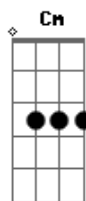

© ukulele-chords.com