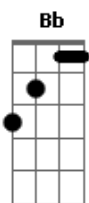

Thyago Henrique - Complicações

tom:

Bb

Intro: Bb2 F Cm Eb2

Bb2 Cm
 Faça logo a sua escolha
 Eb2
 Rezo que não seja a errada
 Bb2 F
 Nossa paixão não merece, ser separada

Bb2 Cadd9
 Sempre me pego aqui sonhando
 Eb2
 Com lem...bran..ças do passado
 Bb2 Bb7
 Imagina só você aqui do meu lado

Cm Eb2
 E por besteira não aguenta, um amor diz
 Cm
 Para o outro que
 F
 Aqui tudo acabouuuuu

Bb2 F Cm
 A vida eh feita de complicações
 Eb2 Bb2
 De uniões e de desuniões
 F Cm
 Mas todo mundo sabe que é sempre assim
 Eb2 Bb2
 Ainda tenho um plano aqui dentro de mim
 Bb2 F Cm
 A vida eh feita de complicações
 Eb2 Bb2
 De uniões e de desuniões
 F Cm
 Mas todo mundo sabe que é sempre assim
 Eb2 Bb2
 Ainda tenho um plano aqui dentro de mim

SOLO: Bb2 F Cm Eb2 Bb2 F Cm Eb2

D2 Cm
 Eb2
 E por besteira não aguenta um amor diz para

Acordes

© ukulele-chords.com

© ukulele-chords.com

© ukulele-chords.com

© ukulele-chords.com

© ukulele-chords.com