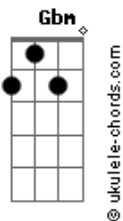

# ThreeSis - Criação

tom:

Intro: Bm A G Bm

Bm A G  
 No princípio criou Deus os céus e a Terra  
 Bm A G  
 E viu que tudo era bom  
 Bm A Gb G  
 A terra era sem forma e vazia

Bm A D Gbm G  
 O Espírito de Deus pairava sobre a face das águas  
 A D Bm  
 Façamos o homem à nossa imagem e semelhança

A G  
 Disse o Senhor  
 Bm A D Gbm G  
 E viu que tudo isso era muito bom

Bm A G Bm A G  
 Mas o pecado entrou e separou  
 Bm A G  
 O homem de Deus  
 Bm A G  
 O homem de Deus

Bm A  
 E a criação então  
 G  
 Caiu

D Bm A G Bm  
 O Senhor enviou o Seu Filho a todo aquele que Nele crê  
 Bm A G  
 Para que não pereça  
 G Bm A G  
 Mas tenha a Vida Eterna

Bm A G

## Acordes

Seu único Filho, Jesus  
 Bm A G  
 Deu a vida em favor  
 G  
 Dos pecadores  
 Bm A G  
 Ele Tanto Amou

G A D G  
 Mas por que será que ainda existe  
 G A Bm  
 Gente perdida na solidão?  
 D A D G  
 Perecendo no seu próprio eu  
 G A Bm  
 Por falta de perdão