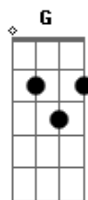

© ukulele-chords.com