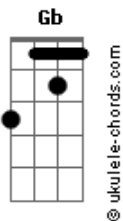

# ThreeSis - Criação

tom:

Intro: Bm A G Bm

Bm A G  
 No princípio criou Deus os céus e a Terra  
 Bm A G  
 E viu que tudo era bom  
 Bm A Gb G  
 A terra era sem forma e vazia

Bm A D Gbm G  
 O Espírito de Deus pairava sobre a face das águas  
 A D Bm  
 Façamos o homem à nossa imagem e semelhança

A G  
 Disse o Senhor  
 Bm A D Gbm G  
 E viu que tudo isso era muito bom

Bm A G Bm A G  
 Mas o pecado entrou e separou  
 Bm A G  
 O homem de Deus  
 Bm A G  
 O homem de Deus

Bm A  
 E a criação então  
 G  
 Caiu

D Bm A G Bm  
 O Senhor enviou o Seu Filho a todo aquele que Nele crê  
 Bm A G  
 Para que não pereça  
 G Bm A G  
 Mas tenha a Vida Eterna

Bm A G

## Acordes

Seu único Filho, Jesus  
 Bm A G  
 Deu a vida em favor  
 G  
 Dos pecadores  
 Bm A G  
 Ele Tanto Amou

G A D G  
 Mas por que será que ainda existe  
 G A Bm  
 Gente perdida na solidão?  
 D A D G  
 Perecendo no seu próprio eu  
 G A Bm  
 Por falta de perdão