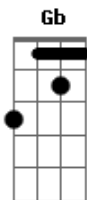

© ukulele-chords.com