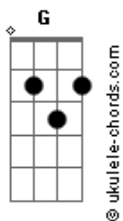

# ThreeSis - Criação

tom:

Intro: Bm A G Bm

Bm A G  
 No princípio criou Deus os céus e a Terra  
 Bm A G  
 E viu que tudo era bom  
 Bm A Gb G  
 A terra era sem forma e vazia

Bm A D Gbm G  
 O Espírito de Deus pairava sobre a face das águas  
 A D Bm  
 Façamos o homem à nossa imagem e semelhança

A G  
 Disse o Senhor  
 Bm A D Gbm G  
 E viu que tudo isso era muito bom

Bm A G Bm A G  
 Mas o pecado entrou e separou  
 Bm A G  
 O homem de Deus  
 Bm A G  
 O homem de Deus

Bm A  
 E a criação então  
 G  
 Caiu

D Bm A G Bm  
 O Senhor enviou o Seu Filho a todo aquele que Nele crê  
 Bm A G  
 Para que não pereça  
 G Bm A G  
 Mas tenha a Vida Eterna

Bm A G

## Acordes

Seu único Filho, Jesus  
 Bm A G  
 Deu a vida em favor  
 G  
 Dos pecadores  
 Bm A G  
 Ele Tanto Amou

G A D G  
 Mas por que será que ainda existe  
 G A Bm  
 Gente perdida na solidão?  
 D A D G  
 Perecendo no seu próprio eu  
 G A Bm  
 Por falta de perdão