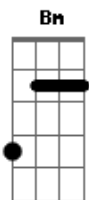

ThreeSis - Criação

tom:

Intro: Bm A G Bm

Bm A G
No princípio criou Deus os céus e a Terra
Bm A G
E viu que tudo era bom
Bm A Gb G
A terra era sem forma e vazia

Bm A D Gbm G
O Espírito de Deus pairava sobre a face das águas
A D Bm
Façamos o homem à nossa imagem e semelhança

A G
Disse o Senhor
Bm A D Gbm G
E viu que tudo isso era muito bom

Bm A G Bm A G
Mas o pecado entrou e separou
Bm A G
O homem de Deus
Bm A G
O homem de Deus

Bm A
E a criação então
G
Caiu

D Bm A G Bm
O Senhor enviou o Seu Filho a todo aquele que Nele crê
Bm A G
Para que não pereça
G Bm A G
Mas tenha a Vida Eterna

Bm A G

Acordes

© ukulele-chords.com