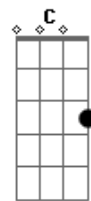

© ukulele-chords.com