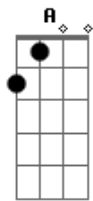

Three Days Grace - Car Crash

Tom: **A**

(com acordes na forma de)

Afinação: **D A D G B e** (Drop **D**)

Intro: dução - 1x

Verso parte 1 - 1x

Verso parte 2 - 1x

Verso parte 1 - 3x

Verso parte 2 - 1x

Verso parte 1 - 1x

Riff - 1x

Pós - Riff - 3x

Verso parte 1 - 3x

Verso parte 2 - 1x

Verso parte 1 - 1x

Riff - 1x

Refrão - 1x

Ponte 1 - 3x

Ponte 2 - 1x

Refrão - 1x

Depois 1x

Acordes

© ukulele-chords.com

© ukulele-chords.com