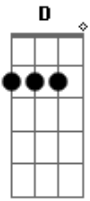

© ukulele-chords.com