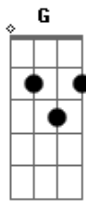

Three Days Grace - Car Crash

Tom: **A**

(com acordes na forma de)

Afinação: **D A D G B e** (Drop **D**)

Intro: dução - 1x

Verso parte 1 - 1x

Verso parte 2 - 1x

Verso parte 1 - 3x

Verso parte 2 - 1x

Verso parte 1 - 1x

Riff - 1x

Pós - Riff - 3x

Verso parte 1 - 3x

Verso parte 2 - 1x

Verso parte 1 - 1x

Riff - 1x

Refrão - 1x

Ponte 1 - 3x

Ponte 2 - 1x

Refrão - 1x

Depois 1x

Acordes

© ukulele-chords.com

© ukulele-chords.com