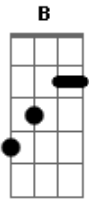

© ukulele-chords.com