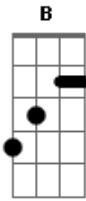

© ukulele-chords.com