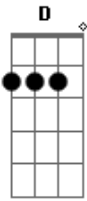

Three Days Grace - Car Crash

Tom: **A**

(com acordes na forma de)

Afinação: **D A D G B e** (Drop **D**)

Intro: dução - 1x

Verso parte 1 - 1x

Verso parte 2 - 1x

Verso parte 1 - 3x

Verso parte 2 - 1x

Verso parte 1 - 1x

Riff - 1x

Pós - Riff - 3x

Verso parte 1 - 3x

Verso parte 2 - 1x

Verso parte 1 - 1x

Riff - 1x

Refrão - 1x

Ponte 1 - 3x

Ponte 2 - 1x

Refrão - 1x

Depois 1x

Acordes

© ukulele-chords.com

© ukulele-chords.com

© ukulele-chords.com

© ukulele-chords.com