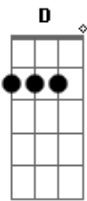

Three Days Grace - Car Crash

Tom: **A**

(com acordes na forma de)

Afinação: **D A D G B e** (Drop **D**)

Intro: dução - 1x

Verso parte 1 - 1x

Verso parte 2 - 1x

Verso parte 1 - 3x

Verso parte 2 - 1x

Verso parte 1 - 1x

Riff - 1x

Pós - Riff - 3x

Verso parte 1 - 3x

Verso parte 2 - 1x

Verso parte 1 - 1x

Riff - 1x

Refrão - 1x

Ponte 1 - 3x

Ponte 2 - 1x

Refrão - 1x

Depois 1x

Acordes

© ukulele-chords.com

© ukulele-chords.com