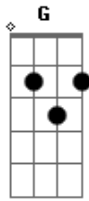

© ukulele-chords.com