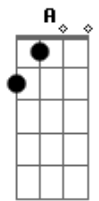

Three Days Grace - Car Crash

Tom: **A**

(com acordes na forma de)

Afinação: **D A D G B e** (Drop **D**)

Intro: dução - 1x

Verso parte 1 - 1x

Verso parte 2 - 1x

Verso parte 1 - 3x

Verso parte 2 - 1x

Verso parte 1 - 1x

Riff - 1x

Pós - Riff - 3x

Verso parte 1 - 3x

Verso parte 2 - 1x

Verso parte 1 - 1x

Riff - 1x

Refrão - 1x

Ponte 1 - 3x

Ponte 2 - 1x

Refrão - 1x

Depois 1x

Acordes

© ukulele-chords.com

© ukulele-chords.com