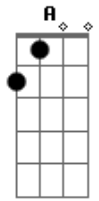

Three Days Grace - Car Crash

Tom: **A**

(com acordes na forma de)

Afinação: **D A D G B** e (Drop **D**)

Intro: dução - 1x

Verso parte 1 - 1x

Verso parte 2 - 1x

Verso parte 1 - 3x

Verso parte 2 - 1x

Verso parte 1 - 1x

Riff - 1x

Pós - Riff - 3x

Verso parte 1 - 3x

Verso parte 2 - 1x

Verso parte 1 - 1x

Riff - 1x

Refrão - 1x

Ponte 1 - 3x

Ponte 2 - 1x

Refrão - 1x

Depois 1x

Acordes

© ukulele-chords.com