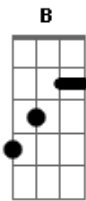

© ukulele-chords.com