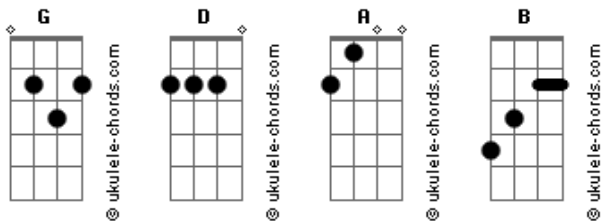

Three Days Grace - Car Crash

tom:

G

Afinação: D A D G B e (Drop D)

Intro: dução - 1x

E:-----
 B:-----
 G:----2-----2-1-----
 D:-----4-----
 A:-----
 D:--4---4-----

Verso parte 1 - 1x

E:-----
 B:-----
 G:----2-----2-1-----
 D:-----4-----
 A:-----
 D:--4---4-----

Verso parte 2 - 1x

E:-----
 B:-----
 G:----2-----2-1-----
 D:-----4-----
 A:-----
 D:--2--2---2-----

Verso parte 1 - 3x

Verso parte 2 - 1x

Verso parte 1 - 1x

Riff - 1x

E:-----
 B:--3-----3---3-2-3-----3~---
 G:--2---2---2---2-2-2---2---2~---
 D:--0---0---0---0-0-0---0---0~---
 A:-----
 D:-----

Pós - Riff - 3x

E:----- :-----
 B:----- :-----
 G:----2-----2----- Depois 1x :-----
 D:-----4----- :--0-2-:
 A:-----2----- :--0-2-:

Acordes

D:--4--4---4-----4-----2-----: :--0-2-:

Verso parte 1 - 3x

Verso parte 2 - 1x

Verso parte 1 - 1x

Riff - 1x

Refrão - 1x

E:-----
 B:-----
 G:-----
 D:--4--4-7-2--4-4-4-7-2--4-4-7-2---000022---4--4-7-2--
 -4-4-4-7-2--4-4-7-2---0~--2~-----
 A:--4--4-7-2--4-4-4-7-2--4-4-7-2---000022---4--4-7-2--
 -4-4-4-7-2--4-4-7-2---0~--2~-----
 D:--4--4-7-2--4-4-4-7-2--4-4-7-2---000022---4--4-7-2--
 -4-4-4-7-2--4-4-7-2---0~--2~-----