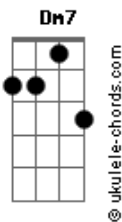

Thomaz Rezende - Arte da Vida

tom:

C

Intro: F7M Em7 Dm7 C7M

[Primeira Parte]

F7M
 Todo dia eu penso o que fazer
 Em7 Dm7
 Sem saber o que a vida vai ceder
 C7M
 Isso é complicado

F7M Em7
 Amor, dor, nossas histórias
 Dm7 C7M
 São idiotas, do jeito que a gente gosta

[Pré-Refrão]

Acordes

F7M Em7
 Só quero deixar claro

Dm7 C7M
 Que sem você, minha vida tá errada, meu amor
 F7M Em7
 Coisas malucas de se acontecer

Dm7 C7M
 Quero estar com você, nesse momento

[Refrão]

F7M Em7 Dm7 Cm7
 Sem eu ver sua face, que me remete a uma obra de arte