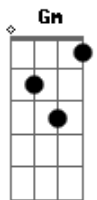

© ukulele-chords.com