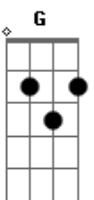

© ukulele-chords.com