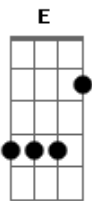

© ukulele-chords.com