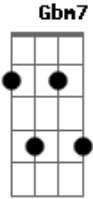

© ukulele-chords.com