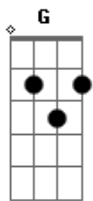

Thickey - Katarina Feedadinha

Tom: G

Intro: G C D
G C D
G C D
G C D

Que Support ruim
D C
Morreu de novo agora
Em A
Disse que em sua Lane eu não joga mais não
G D C
A Lane é minha! Você que vá embora
Em A
Vá pra Jungle se tu quer tanto farmar, então
C Am Em G
Ele é PRO na arte de te xingar e Feedar é campeão do mundo
C G D
A raiva era tanta que eu nem reparei que o Mid tava gigante
G D C
Mas o cara tá reclamando há horas
Em Am
Disse que se for sem eu, vai trollar o jogo, então
G D C
Me diz Riot, o que é que eu faço agora?
Em Am
Se ele jogando desse jeito eu perco elo, irmão?
C G D
?Meu filho aguenta! Quem mandou abandonar o Server N.A.?!?
G C G D Em

Katarina Feedadinha! Você me apareceu
Am C
Era tudo o que eu queria: Fechou Warmogs
G C G D Em
Quando na Lane ela surgia: Meu bem, você cresceu
Am C
Estou sendo carregadinho.com.br

(G C D)
(G C D)

Em
Põe Ward, compra W.O.T.A.

Qualquer coisa que aumente e a deixe bem maior que o Sol
Em A
Pouca gente sabe que o Penta era da Kat e eu dei Last Hit
C A Em G
Até o Lee Sin pôde enxergar o GG, pois ela tinha o Blue
C G D
É pena, eu sei! Tudo por falta de mia, se agente

Eu sei como se sente
G C G D Em
Katarina Feedadinha! Você me apareceu
Am C
Era tudo o que eu queria: Fechou Warmogs
G C G D Em
Quando na Lane ela surgia: Meu bem, você cresceu
Am C
Estou sendo carregadinho.com.br

Acordes

© ukulele-chords.com