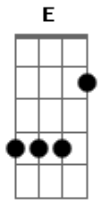

Thickey - Flecha de Amor

Tom: E
Intro: G Em C G

G
Engraçado, passa o tempo

E eu percebo: Somos desiguais Em
Talvez teu jeito nem tão manso

Explique o bem enorme que me traz C
Guardo saudade em tua falta

E longe já não quero mais estar G Em C
G
Caçamos sonhos com uma flecha

Que hoje julgo ter amor Em
Quem diz que um lobo e uma ovelha

Não podem ver o mundo em uma mesma cor? C
Enquanto a rosa tem espinhos
Ela não deixa de ser uma flor G Em C

G
Você é uma canção romântica daquelas que eu ouço

Em
Você é a razão de nos meus dentes ter sorriso

C
Você me faz querer você pra sempre ao meu lado

D
Final quero propôr: Nunca um sem o outro

Acordes

© ukulele-chords.com

© ukulele-chords.com

© ukulele-chords.com