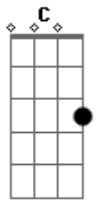

Thickey - Flecha de Amor

Tom: E
Intro: G Em C G

G
Engraçado, passa o tempo

E eu percebo: Somos desiguais Em
Talvez teu jeito nem tão manso

Explique o bem enorme que me traz C
Guardo saudade em tua falta

E longe já não quero mais estar G Em C
G
Caçamos sonhos com uma flecha

Que hoje julgo ter amor Em
Quem diz que um lobo e uma ovelha

Não podem ver o mundo em uma mesma cor? C
Enquanto a rosa tem espinhos
Ela não deixa de ser uma flor G Em C

G
Você é uma canção romântica daquelas que eu ouço

Em
Você é a razão de nos meus dentes ter sorriso

C
Você me faz querer você pra sempre ao meu lado

D
Final quero propôr: Nunca um sem o outro

Acordes

© ukulele-chords.com

© ukulele-chords.com

© ukulele-chords.com