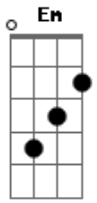

Thickey - Flecha de Amor

Tom: E
Intro: G Em C G

G
Engraçado, passa o tempo

E eu percebo: Somos desiguais Em
Talvez teu jeito nem tão manso

Explique o bem enorme que me traz C
Guardo saudade em tua falta

E longe já não quero mais estar G Em C
G
Caçamos sonhos com uma flecha

Que hoje julgo ter amor Em
Quem diz que um lobo e uma ovelha

Não podem ver o mundo em uma mesma cor? C
Enquanto a rosa tem espinhos
Ela não deixa de ser uma flor G Em C

G
Você é uma canção romântica daquelas que eu ouço

Em
Você é a razão de nos meus dentes ter sorriso

C
Você me faz querer você pra sempre ao meu lado

D
Final quero propôr: Nunca um sem o outro

Acordes

© ukulele-chords.com

© ukulele-chords.com

© ukulele-chords.com