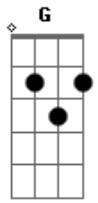

Thickey - Flecha de Amor

Tom: E
Intro: G Em C G

G
Engraçado, passa o tempo

E eu percebo: Somos desiguais Em
Talvez teu jeito nem tão manso

Explique o bem enorme que me traz C
Guardo saudade em tua falta

E longe já não quero mais estar G Em C
G
Caçamos sonhos com uma flecha

Que hoje julgo ter amor Em
Quem diz que um lobo e uma ovelha

Não podem ver o mundo em uma mesma cor? C
Enquanto a rosa tem espinhos
Ela não deixa de ser uma flor G Em C

G
Você é uma canção romântica daquelas que eu ouço

Em
Você é a razão de nos meus dentes ter sorriso

C
Você me faz querer você pra sempre ao meu lado

D
Final quero propôr: Nunca um sem o outro

Acordes

© ukulele-chords.com

© ukulele-chords.com

© ukulele-chords.com