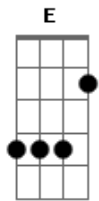

Thiaguinho - Sou o Cara Pra Você

Tom: E

Intro: B Dbm Ebm Abm

E Dbm Ebm Abm
Toda vez que te vejo eu te quero mais, mais, mais
Abm E
Larga logo esse cara que ele não te satisfaz mais
Dbm
Eu não sei por que você fica se enganando assim
Ebm B7 A
Vê se para e repara que você nasceu pra mim!
E Dbm Ebm
Ele anda dizendo por aí que você engordou,
Abm E
A rapaziada disse que ele até te apelidou.
Dbm
Agora me diz se é isso que você sonhou,
Ebm B7 A
Ser tratada como paga e eu aqui cheio de amor
E Dbm
Volta então pra mim, sei os seus defeitos

Ebm
Quero mesmo assim, pra mim tá perfeito
Abm
0 que foi fazer? Se arriscar pra quê?
Gbm A
Só olhar pra ele que você vai perceber
E Dbm Ebm
Ele não te ama como eu, te quer mais do que eu
Abm E
Duvido que ele faz amor gostoso como eu
Dbm Ebm Abm
0 seu tempo tá no fim, é melhor você se decidir
Dbm Gb
Tem uma novinha atrás de mim
B Dbm Ebm Abm
Ê ê ê ê eu sou o cara pra você
E Dbm Ebm Abm
Ê ê ê ê eu só você que não quer ver
E Dbm Ebm Abm
Ê ê ê ê eu sou o cara pra você
E Dbm Ebm Abm
Ê ê ê ê eu melhor que eu não vai ter

Acordes

© ukulele-chords.com