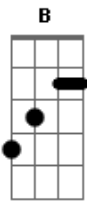

Thiaguinho - Sou o Cara Pra Você

Tom: E

Intro: B Dbm Ebm Abm

E Dbm Ebm Abm
Toda vez que te vejo eu te quero mais, mais, mais
Abm E
Larga logo esse cara que ele não te satisfaz mais
Dbm
Eu não sei por que você fica se enganando assim
Ebm B7 A
Vê se para e repara que você nasceu pra mim!
E Dbm Ebm
Ele anda dizendo por aí que você engordou,
Abm E
A rapaziada disse que ele até te apelidou.
Dbm
Agora me diz se é isso que você sonhou,
Ebm B7 A
Ser tratada como paga e eu aqui cheio de amor
E Dbm
Volta então pra mim, sei os seus defeitos

Ebm
Quero mesmo assim, pra mim tá perfeito
Abm
0 que foi fazer? Se arriscar pra quê?
Gbm A
Só olhar pra ele que você vai perceber
E Dbm Ebm
Ele não te ama como eu, te quer mais do que eu
Abm E
Duvido que ele faz amor gostoso como eu
Dbm Ebm Abm
0 seu tempo tá no fim, é melhor você se decidir
Dbm Gb
Tem uma novinha atrás de mim
B Dbm Ebm Abm
Ê ê ê ê eu sou o cara pra você
E Dbm Ebm Abm
Ê ê ê ê eu só você que não quer ver
E Dbm Ebm Abm
Ê ê ê ê eu sou o cara pra você
E Dbm Ebm Abm
Ê ê ê ê eu melhor que eu não vai ter

Acordes

© ukulele-chords.com

© ukulele-chords.com

© ukulele-chords.com

© ukulele-chords.com

© ukulele-chords.com

© ukulele-chords.com

© ukulele-chords.com

© ukulele-chords.com

© ukulele-chords.com