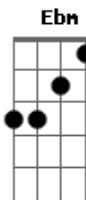

© ukulele-chords.com