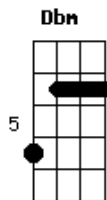

© ukulele-chords.com