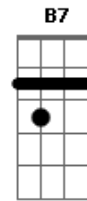

© ukulele-chords.com