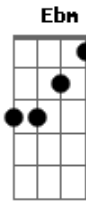

© ukulele-chords.com