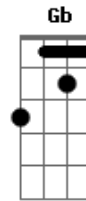

© ukulele-chords.com