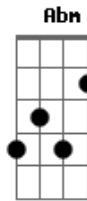

© ukulele-chords.com