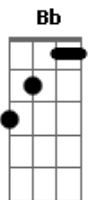

© ukulele-chords.com