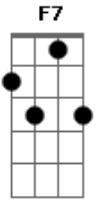

© ukulele-chords.com