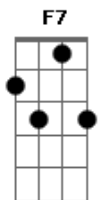

© ukulele-chords.com