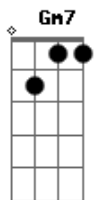

© ukulele-chords.com