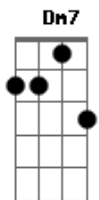

© ukulele-chords.com