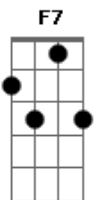

© ukulele-chords.com