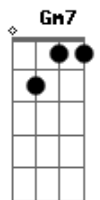

© ukulele-chords.com