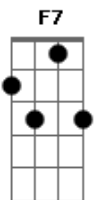

© ukulele-chords.com