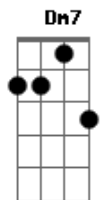

© ukulele-chords.com