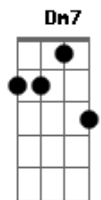

© ukulele-chords.com