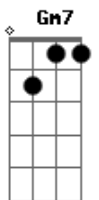

© ukulele-chords.com