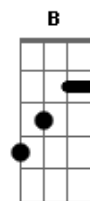

© ukulele-chords.com