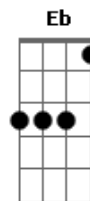

© ukulele-chords.com