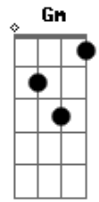

© ukulele-chords.com