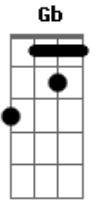

© ukulele-chords.com