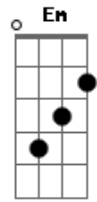

© ukulele-chords.com