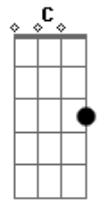

© ukulele-chords.com