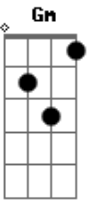

© ukulele-chords.com