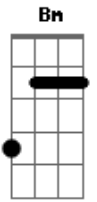

© ukulele-chords.com