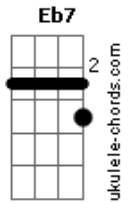

© ukulele-chords.com