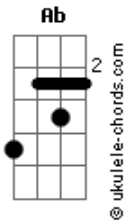

© ukulele-chords.com