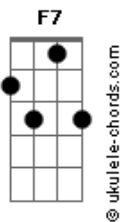

© ukulele-chords.com