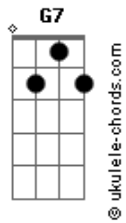

Thiaguinho - A Batucada Te Pegou

tom:

Intro: G7 Ab D C7 B7 Em A7

C C7
Não adianta chegar

F7
Ficar de cara feia

G7
Eu conheci o samba

G7
Antes de te namorar

C C7
Se você me ama

Am
segura a sua onda

G
Participa não critica

G7
E começa a cantar

C C7 F7
É assim que é.....É assim que tem que ser

G7 C
Firma o pagode...Até o amanhecer

C7
É assim que é.....É assim que tem que ser

Am G7
Segunda a segunda...Samba pra valer

C C7 F7
A batucada, a batucada.....Te pegou meu amor

G G7 C
Firma na palma da Mão.....Por favor

C7 Am
Canta com o coração.....Pra alegrar

G G7
O samba não pode parar

Acordes

© ukulele-chords.com

© ukulele-chords.com