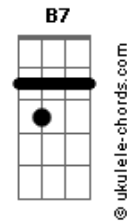

© ukulele-chords.com