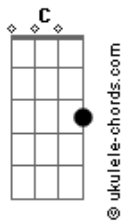

Thiaguinho - A Batucada Te Pegou

tom:

Intro: G7 Ab D C7 B7 Em A7

C C7
Não adianta chegar

F7
Ficar de cara feia

G7
Eu conheci o samba

G7
Antes de te namorar

C C7
Se você me ama

Am
segura a sua onda

G
Participa não critica

G7
E começa a cantar

C C7 F7
É assim que é.....É assim que tem que ser

G7 C
Firma o pagode...Até o amanhecer

C7
É assim que é.....É assim que tem que ser

Am G7
Segunda a segunda...Samba pra valer

C C7 F7
A batucada, a batucada.....Te pegou meu amor

G G7 C
Firma na palma da Mão.....Por favor

C7 Am
Canta com o coração.....Pra alegrar

G G7
O samba não pode parar

Acordes

© ukulele-chords.com

© ukulele-chords.com