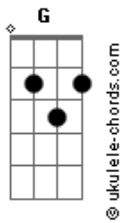

Thiaguinho - A Batucada Te Pegou

tom:

Intro: G7 Ab D C7 B7 Em A7

C C7
Não adianta chegar

F7
Ficar de cara feia

G7
Eu conheci o samba

G7
Antes de te namorar

C C7
Se você me ama

Am
segura a sua onda

G
Participa não critica

G7
E começa a cantar

C C7 F7
É assim que é.....É assim que tem que ser

G7 C
Firma o pagode...Até o amanhecer

C7
É assim que é.....É assim que tem que ser

Am G7
Segunda a segunda...Samba pra valer

C C7 F7
A batucada, a batucada.....Te pegou meu amor

G G7 C
Firma na palma da Mão.....Por favor

C7 Am
Canta com o coração.....Pra alegrar

G G7
O samba não pode parar

Acordes

© ukulele-chords.com

© ukulele-chords.com