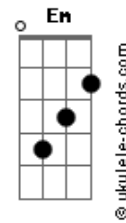

© ukulele-chords.com