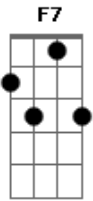

© ukulele-chords.com