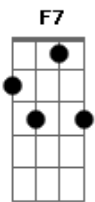

© ukulele-chords.com