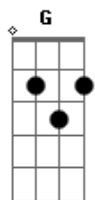

Thiaguinho - A Batucada Te Pegou

tom:

Intro: G7 Ab D C7 B7 Em7 A7

C C7
Não adianta chegar
F7
Ficar de cara feia
G7
Eu conheci o samba
G7
Antes de te namorar
C C7
Se você me ama
Am7
segura a sua onda
G
Participa não critica

G7
E começa a cantar
C C7 F7
É assim que é.....É assim que tem que ser
G G7 C
Firma o pagode...Até o amanhecer
C7
É assim que é.....É assim que tem que ser
Am7 G7
Segunda a segunda...Samba pra valer
C C7 F7
A batucada, a batucada.....Te pegou meu amor
G G7 C
Firma na palma da Mão.....Por favor
C7 Am7
Canta com o coração.....Pra alegrar
G G7
O samba não pode parar

Acordes

© ukulele-chords.com