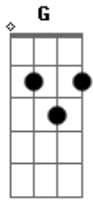

Thiaguinho - A Batucada Te Pegou

tom:

Intro: G7 Ab D C7 B7 Em7 A7

C C7
 Não adianta chegar
 F7
 Ficar de cara feia
 G7
 Eu conheci o samba

G7
 Antes de te namorar
 C C7
 Se você me ama

Am7
 segura a sua onda
 G
 Participa não critica

G7
 E começa a cantar
 C C7 F7
 É assim que é.....É assim que tem que ser
 G G7 C
 Firma o pagode...Até o amanhecer
 C7
 É assim que é.....É assim que tem que ser
 Am7 G7
 Segunda a segunda...Samba pra valer

C C7 F7
 A batucada, a batucada.....Te pegou meu amor
 G G7 C
 Firma na palma da Mão.....Por favor
 C7 Am7
 Canta com o coração.....Pra alegrar
 G G7
 O samba não pode parar

Acordes

© ukulele-chords.com