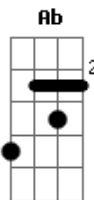

© ukulele-chords.com