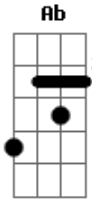

© ukulele-chords.com