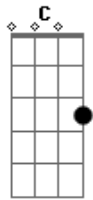

Thiaguinho - A Batucada Te Pegou

tom:

Intro: G7 Ab D C7 B7 Em7 A7

C C7
 Não adianta chegar
 F7
 Ficar de cara feia
 G7
 Eu conheci o samba

G7
 Antes de te namorar
 C C7
 Se você me ama

Am7
 segura a sua onda
 G
 Participa não critica

G7
 E começa a cantar
 C C7 F7
 É assim que é.....É assim que tem que ser
 G G7 C
 Firma o pagode...Até o amanhecer
 C7
 É assim que é.....É assim que tem que ser
 Am7 G7
 Segunda a segunda...Samba pra valer

C C7 F7
 A batucada, a batucada.....Te pegou meu amor
 G G7 C
 Firma na palma da Mão.....Por favor
 C7 Am7
 Canta com o coração.....Pra alegrar
 G G7
 O samba não pode parar

Acordes

© ukulele-chords.com