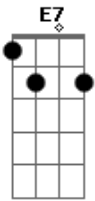

© ukulele-chords.com