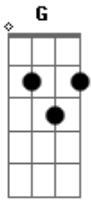

Thiago - Mina Perfeita

Tom: G

Intro: Gm7 C7 Am7 D7
Gm7 C7 Am7 D7
Gm7 C7 Am7 D7

Gm7 Gm7 C7 Am7 D7
Pela manhã eu sinto cheiro do perfume que exala que voce deixou subir

Gm7 Gm7 C7 Am7 D7
Eu abro abro a porta e vejo você sorrindo e olhando pra mim

Gm7 Gm7 C7 Am7 D7
Meu Deus que bom seria se a gente pudesse ir até o fim

Gm7 Gm7 C7 Am7 D7
Meu maior e de mudar meu jeito e de perder você , por favor nunca desista de mim

(Gm7 Gm7 C7 Am7 D7)

Gm7 Gm7 C7 Am7
Eu te prometo na manhã de sol de sol na praia eu você olhando

o por do sol ao som de Pedro qualy um44k e o Oriente pra gente se

D7
Amar

Gm7 Gm7 C7 Am7 D7
E de um jeito lindo eu faco pedido...quer casar comigo?

Gm7 Gm7 C7 Am7 D7
E ela Er a mina que muda minha mente me faz pensar diferente

me dar motivos para eu ir até o fim

Gm7 Gm7 C7 Am7 D7
E ela Er a mina que chega os marmanjos queixa nem que ela

deixa mas é só pra mim

Gm7 Gm7 C7 Am7 D7
E ela Er só minha a mina que Deus abeençou anjo perfeito que

Deus mandou pra mim

Acordes

© ukulele-chords.com