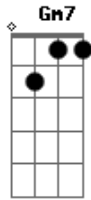

© ukulele-chords.com