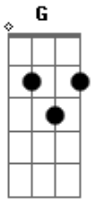

Thiago - Mina Perfeita

Tom: G

Intro: Gm7 C7 Am7 D7
Gm7 C7 Am7 D7
Gm7 C7 Am7 D7

Gm7 Gm7 C7 Am7 D7
Pela manhã eu sinto cheiro do perfume que exala que voce deixou subir

Gm7 Gm7 C7 Am7 D7
Eu abro abro a porta e vejo você sorrindo e olhando pra mim

Gm7 Gm7 C7 Am7 D7
Meu Deus que bom seria se a gente pudesse ir até o fim

Gm7 Gm7 C7 Am7 D7
Meu maior e de mudar meu jeito e de perder você , por favor nunca desista de mim

(Gm7 Gm7 C7 Am7 D7)

Gm7 Gm7 C7 Am7 D7
Eu te prometo na manhã de sol de sol na praia eu você olhando

o por do sol ao som de Pedro qualy um44k e o Oriente pra gente se

D7 Amar
Gm7 Gm7 C7 Am7 D7
E de um jeito lindo eu faco pedido...quer casar comigo?

Gm7 Gm7 C7 Am7 D7
E ela Er a mina que muda minha mente me faz pensar diferente me dar motivos para eu ir até o fim

Gm7 Gm7 C7 Am7 D7
E ela Er a mina que chega os marmanjos queixa nem que ela deixa mas é só pra mim

Gm7 Gm7 C7 Am7 D7
E ela Er só minha a mina que Deus abençoou anjo perfeito que Deus mandou pra mim

Acordes

© ukulele-chords.com