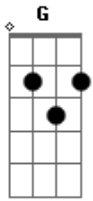

Thiago Velloso - Inevitável

tom:

D

D

C

Eu quero muito te encontrar

G

D

C

Tudo está posto em seu lugar

G

D

Em constante caminhar imensurável

D

C

Vejo na maneira de me olhar

G

D

Insistindo em não parar o inexplicável

Acordes

© ukulele-chords.com

© ukulele-chords.com

© ukulele-chords.com

© ukulele-chords.com