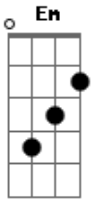

Thiago Velloso - Inevitável

tom:

D

D

C

Eu quero muito te encontrar

G

D

C

Tudo está posto em seu lugar

G

D

Em constante caminhar imensurável

D

C

Vejo na maneira de me olhar

G

D

Insistindo em não parar o inexplicável

Acordes

© ukulele-chords.com

© ukulele-chords.com

© ukulele-chords.com

© ukulele-chords.com