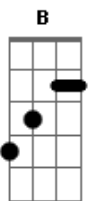

© ukulele-chords.com