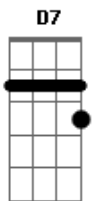

© ukulele-chords.com