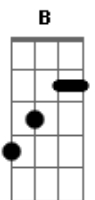

© ukulele-chords.com