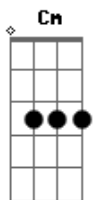

© ukulele-chords.com