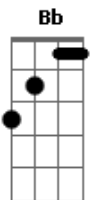

© ukulele-chords.com