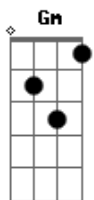

Thiago Souza - Japonês da Federal

Tom: F

F Gb Gm
Aí meu Deus, me dei mal
C7
Bateu à minha porta
F C7
O Japonês da Federal!

F Gm
Dormia o sono dos justos
C7
Raiava o dia, eram quase seis

Bb B F
Escutei um barulhão
D7 Gm
Avistei o camburão

C7 Cm F
Abri a porta e o Japonês, então, falou:

Bb B F D7
- Vem pra cá!
Gm C7 F C7
Você ganhou uma viagem ao Paraná!

F Gb Gm
Aí meu Deus, me dei mal
C7
Bateu à minha porta

F C7
O Japonês da Federal!

F Gm
Com o coração na mão

C7 F
Eu respondi: o senhor está errado!

Bb B F D7
Sou Trabalhador...

Gm C7 F C7
Não sou lobista, senador ou deputado!

Acordes

© ukulele-chords.com

© ukulele-chords.com

© ukulele-chords.com

© ukulele-chords.com