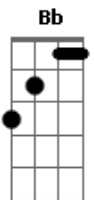

Thiago Souza - Japonês da Federal

Tom: F

F Gb Gm
Aí meu Deus, me dei mal
C7
Bateu à minha porta
F C7
O Japonês da Federal!

F Gm
Dormia o sono dos justos
C7
Raiava o dia, eram quase seis

Bb B F
Escutei um barulhão
D7 Gm
Avistei o camburão

C7 Cm F
Abri a porta e o Japonês, então, falou:

Bb B F D7
- Vem pra cá!
Gm C7 F C7
Você ganhou uma viagem ao Paraná!

F Gb Gm
Aí meu Deus, me dei mal
C7
Bateu à minha porta

F C7
O Japonês da Federal!

F Gm
Com o coração na mão

C7 F
Eu respondi: o senhor está errado!

Bb B F D7
Sou Trabalhador...

Gm C7 F C7
Não sou lobista, senador ou deputado!

Acordes

© ukulele-chords.com

© ukulele-chords.com

© ukulele-chords.com

© ukulele-chords.com