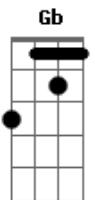

© ukulele-chords.com

© ukulele-chords.com