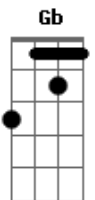

Thiago Souza - Japonês da Federal

Tom: F

F Gb Gm
Aí meu Deus, me dei mal
C7
Bateu à minha porta
F C7
O Japonês da Federal!

F Gm
Dormia o sono dos justos
C7
Raiava o dia, eram quase seis

Bb B F
Escutei um barulhão
D7 Gm
Avistei o camburão

C7 Cm F
Abri a porta e o Japonês, então, falou:

Bb B F D7
- Vem pra cá!
Gm C7 F C7
Você ganhou uma viagem ao Paraná!

F Gb Gm
Aí meu Deus, me dei mal
C7
Bateu à minha porta

F C7
O Japonês da Federal!

F Gm
Com o coração na mão

C7 F
Eu respondi: o senhor está errado!

Bb B F D7
Sou Trabalhador...

Gm C7 F C7
Não sou lobista, senador ou deputado!

Acordes

© ukulele-chords.com

© ukulele-chords.com

© ukulele-chords.com

© ukulele-chords.com