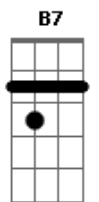

Thiago Sohlyn - Jardim Dos Corações

Tom: E

Intro: E B7 Gbm A B7

E Dbm A Gbm B7
Se o amor, tem começo e não tem fim, se já criou raiz, no jardim do coração.

E Dbm A Gbm B7
Não quero mais, viver sem ter você, mesmo que passe os anos, eu pra sempre vou te amar.

A B7 E Dbm A B7
Quero te abraçar, te beijar e dormir, em seus braços sou criança.

A B7 A E B7 Dbm
Estar ao seu lado, é como renascer, e não se quebra essa aliança, viver essa minha vida só por você, sou aquele que te ama.

A Dbm Abm A Gbm
Se a solidão um dia quis, nos separar, no jardim dos corações, é o meu lugar.

bis)

E B A
Eu te amo amor, minha vida.

Gbm Dbm B7
Quero estar, com você, onde for.

E B A Gbm Dbm B7
Já se cicatrizou, as feridas, que a solidão nos deixou.

(Dbm B7 A Gbm B7 Dbm B A Gbm B7 SOLO)

refrão (

refrão (

refrão.

Acordes

© ukulele-chords.com

© ukulele-chords.com

© ukulele-chords.com