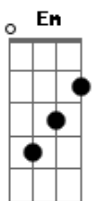

© ukulele-chords.com