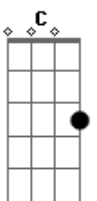

© ukulele-chords.com