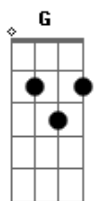

© ukulele-chords.com