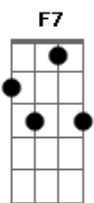

© ukulele-chords.com