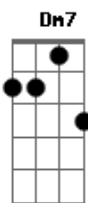

© ukulele-chords.com