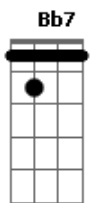

© ukulele-chords.com