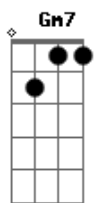

© ukulele-chords.com