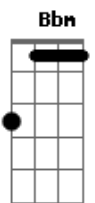

© ukulele-chords.com