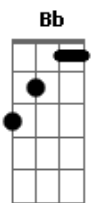

Thiago Sobral - Saudosista

Tom: Bb

Intro: 2x: Dm7 Bb Bb7

Dm7 Bb/ Bb7 Dm7
Bb/ Bb7
Que eu não seja um saudosista, Que minha fé não se torne insípida
Dm7 Bb/ Bb7 Dm7
Bb/ Bb7
Que a ambiguidade da vida, não me afete e me faça retroceder
Dm7 Bb/ Bb7 (intervalo)
Refrão
F7 Cm7 Gm7
Que eu não olhe pra trás e pare, no tempo
F7 Cm7 Gm7 Bb7
Que minha fé seja eficaz a dado momento
F7 Cm7 Gm7
Que eu não tenha medo de andar por cima das águas
F7 Cm7 Gm7

Que seja maior o desejo de viver em Ti
Dm7 Bb/ Bb7 (intervalo)
Dm7 Bb/ Bb7 Dm7
Ao sair do barco, nunca mais fui o mesmo
Dm7 Bb/ Bb7 Dm7 Bb/ Bb7 (intervalo)
Que se torne um exemplo, pra quem anda ao contrário do tempo
Dm7 Bb/ Bb7 (intervalo)
Refrão
F7 Cm7 Gm7 Bb7
Que eu não olhe pra trás e pare, no tempo
F7 Cm7 Gm7 Bb7
Que minha fé seja eficaz a dado momento
F7 Cm7 Gm7 Bb7
Que eu não tenha medo de andar por cima das águas
F7 Cm7 Gm7 Bb7
Que seja maior o desejo de viver em Ti
Bb7 (F7 Am Bb7 Bbm)
Lá lá lá lá lá
Bb7

Acordes

© ukulele-chords.com