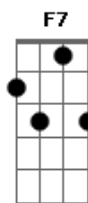

© ukulele-chords.com