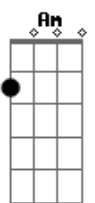

© ukulele-chords.com