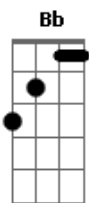

Thiago Sobral - Saudosista

Tom: Bb

Intro: 2x: Dm7 Bb Bb7

Dm7 Bb/ Bb7 Dm7
Bb/ Bb7
Que eu não seja um saudosista, Que minha fé não se torne insípida
Dm7 Bb/ Bb7 Dm7
Bb/ Bb7
Que a ambiguidade da vida, não me afete e me faça retroceder
Dm7 Bb/ Bb7 (intervalo)
Refrão
F7 Cm7 Gm7
Que eu não olhe pra trás e pare, no tempo
F7 Cm7 Gm7 Bb7
Que minha fé seja eficaz a dado momento
F7 Cm7 Gm7
Que eu não tenha medo de andar por cima das águas
F7 Cm7 Gm7

Que seja maior o desejo de viver em Ti
Dm7 Bb/ Bb7 (intervalo)
Dm7 Bb/ Bb7 Dm7
Ao sair do barco, nunca mais fui o mesmo
Dm7 Bb/ Bb7 Dm7 Bb/ Bb7 (intervalo)
Que se torne um exemplo, pra quem anda ao contrário do tempo
Dm7 Bb/ Bb7 (intervalo)
Refrão
F7 Cm7 Gm7 Bb7
Que eu não olhe pra trás e pare, no tempo
F7 Cm7 Gm7 Bb7
Que minha fé seja eficaz a dado momento
F7 Cm7 Gm7 Bb7
Que eu não tenha medo de andar por cima das águas
F7 Cm7 Gm7 Bb7
Que seja maior o desejo de viver em Ti
Bb7 (F7 Am Bb7 Bbm)
Lá lá lá lá lá
Bb7

Acordes