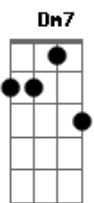

© ukulele-chords.com