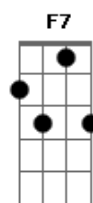

# Thiago Soares - Isabela

tom: G

Tenho um plano todo arquitetado  
 Tô seguindo minha intuição  
 Totalmente articulado  
 Altamente apaixonado pra pegar no coração  
 Quero ver a cara dela  
 Quando eu for contar pra ela  
 Quitei a primeira parcela  
 De uma casinha singela  
 Aquela da frente amarela

G G7 C  
 Óoooo óoooo  
 D7  
 O nome disso é amor  
 ( G7M D Bb D7 )