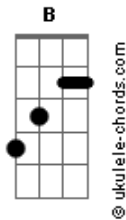

Thiago Silva & Alexandre - Estilo Panicat

tom:

Intro: **Dbm** **A** **E** **B**

Dbm **A** **E**
Si si si si siliconizada

B **Dbm**
Estilo panicat quando chega na balada

A **E**
Vestido bem curtinho olha só que belezinha

B **Dbm**
Meu deus do céu mais que barriguinha

A **E**
Ela sabe que é gostosa e ela malha o dia inteiro

B **Dbm**
E chega na balada tira foto no banheiro

A **E**
E ela sabe que é gostosa e ela malha o dia inteiro

B **Dbm**
E chega na balada tira foto no banheiro

Acordes

A
E faz biquinho

E
Empinadinha

B **Dbm**
Na dança do arrocha ela sabe que domina

A
E faz biquinho

E
Empinadinha

B
Descendo até o chão já tá pagando de calcinha