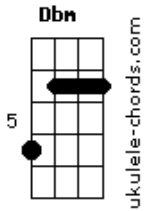

Thiago Silva & Alexandre - Estilo Panicat

tom:

Intro: **Dbm** **A** **E** **B**

Dbm **A** **E**
Si si si si siliconizada

B **Dbm**
Estilo panicat quando chega na balada

A **E**
Vestido bem curtinho olha só que belezinha

B **Dbm**
Meu deus do céu mais que barriguinha

A **E**
Ela sabe que é gostosa e ela malha o dia inteiro

B **Dbm**
E chega na balada tira foto no banheiro

A **E**
E ela sabe que é gostosa e ela malha o dia inteiro

B **Dbm**
E chega na balada tira foto no banheiro

Acordes

A
E faz biquinho

E
Empinadinha

B **Dbm**
Na dança do arrocha ela sabe que domina

A
E faz biquinho

E
Empinadinha

B
Descendo até o chão já tá pagando de calcinha