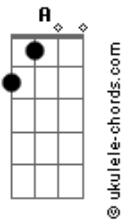

Thiago Silva & Alexandre - Estilo Panicat

tom:

Intro: **Dbm** **A** **E** **B**

Dbm **A** **E**
Si si si si siliconizada

B **Dbm**
Estilo panicat quando chega na balada

A **E**
Vestido bem curtinho olha só que belezinha

B **Dbm**
Meu deus do céu mais que barriguinha

A **E**
Ela sabe que é gostosa e ela malha o dia inteiro

B **Dbm**
E chega na balada tira foto no banheiro

A **E**
E ela sabe que é gostosa e ela malha o dia inteiro

B **Dbm**
E chega na balada tira foto no banheiro

Acordes

A
E faz biquinho

E
Empinadinha

B **Dbm**
Na dança do arrocha ela sabe que domina

A
E faz biquinho

E
Empinadinha

B
Descendo até o chão já tá pagando de calcinha