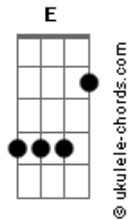

Thiago Silva & Alexandre - Estilo Panicat

tom:

Intro: **Dbm** **A** **E** **B**

Dbm **A** **E**
Si si si si siliconizada

B **Dbm**
Estilo panicat quando chega na balada

A **E**
Vestido bem curtinho olha só que belezinha

B **Dbm**
Meu deus do céu mais que barriguinha

A **E**
Ela sabe que é gostosa e ela malha o dia inteiro

B **Dbm**
E chega na balada tira foto no banheiro

A **E**
E ela sabe que é gostosa e ela malha o dia inteiro

B **Dbm**
E chega na balada tira foto no banheiro

Acordes

A
E faz biquinho

E
Empinadinha

B **Dbm**
Na dança do arrocha ela sabe que domina

A
E faz biquinho

E
Empinadinha

B
Descendo até o chão já tá pagando de calcinha