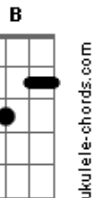

© ukulele-chords.com