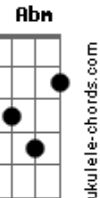

© ukulele-chords.com