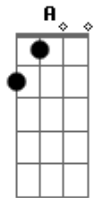

Thiago Porto - Bom Será

Tom: A

(com acordes na forma de G)

Capostrate na 2ª casa

Intro: A G Bm7 A
A G Bm7 A

A G Bm7 A
Bom será quando a mentira desaparecer
A G Bm7 A
Bom será quando, enfim, a paz prevalecer
A G Bm7 A
Mas bom será do mesmo jeito enquanto você me amar
A G Bm7 A
Bom será se for eterno e nunca acabar

G D Bm7 A
Saaibaa que o tempo dirá
G D Bm7 A
O quanto eu te amo e ainda hei de te amar
G D Bm7 A
Saaibaa que a luz do luar
G D Bm7 A
É testemunha do que trago no olhar

(A G Bm7 A)
(A G Bm7 A)

A G Bm7 A
Bom Será quando a fome me deixar em paz
A G Bm7 A
Bom será quando as pessoas resolverem se ajudar
A G Bm7 A
Mas bom será do mesmo modo enquanto você me amar
A G Bm7 A
Bom será se for eterno e nunca acabar

G D Bm7 A

Saaibaa que o tempo dirá
G D Bm7 A
O quanto eu te amo e ainda hei de te amar
G D Bm7 A
Saaibaa que a luz do luar
G D Bm7 A
É testemunha do que trago no olhar

(G D Bm A)
(G D Bm A)
(G D Bm A)
(G D Bm A)

A G
Sim, eu sei
Bm7 A
Assim será
A G
Bom será

Quando as pessoas resolverem se ajudar

[Solo] D C G
D C G

G D Bm7 A
Saaibaa que o tempo dirá
G D Bm7 A
O quanto eu te amo e ainda hei de te amar
G D Bm7 A
Saaibaa que a luz do luar
G D Bm7 A
É testemunha do que trago no olhar

G D Bm A
Saaibaaa aah, aah
G D Bm A D
Saaibaa, Bom Será

Acordes

© ukulele-chords.com