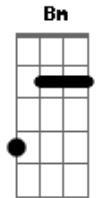

© ukulele-chords.com