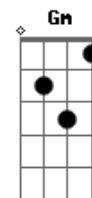

© ukulele-chords.com