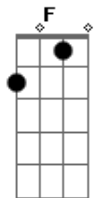

Thiago Pethit - Fuga N° 1

Tom: F

(intro) Dm A A7 Dm

Nos meus sonhos eu fujo
Faço as malas e sumo

Vou andando devagar pra você me alcançar

Viro numa esquina e paro no mesmo lugar

Em que eu te conheci

Mas você não estava lá dessa vez

Dm Dm C C7 Gm

Dm Dm C C7

Eu sei que quando anoitece

Nos teus sonhos também estremece

A vontade de fugir

Então siga por ali

Vire aquela esquina e vamos partir

Acordes