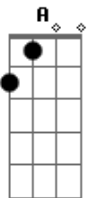

© ukulele-chords.com