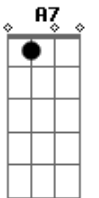

© ukulele-chords.com