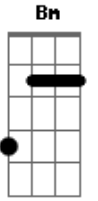

© ukulele-chords.com