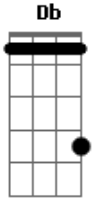

© ukulele-chords.com