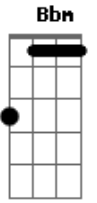

© ukulele-chords.com