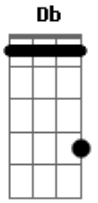

© ukulele-chords.com