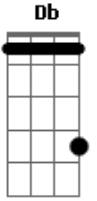

© ukulele-chords.com