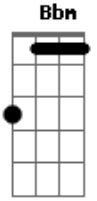

© ukulele-chords.com