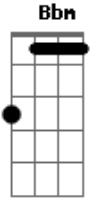

© ukulele-chords.com