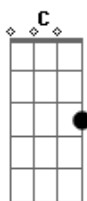

Thiago Pethit - Birdhouse

Tom: C

(intro) **Dm** (batida de valsa, uma vez o baixo em ré, outra vez baixo em lá)

Dm (uma vez o baixo em lá, outra vez baixo em mi)
Last night I've ended up with a lasting conclusion

Dm
There is no love that is worthwhile
I lost things at yours

A
That I will take back

Dm
After the trips you have gone

A **Dm**
After the boys that we might have kissed
Your name ends with L

A
And I wish you could tell
Dm

That my thoughts are all wrong
You live in a birdhouse

A
And I want you to know

Dm
That I can leave (live) by the stairs

A **Dm**
That I can go anywhere
But please, just say

A
I want you to stay

Dm
Baby, and I'll prove that you're mine ?

But please just say

A
I want you to stay

Dm
Baby and I'll prove that you're mine ?

A **Dm**
Baby you know I am yours (2x)

Acordes

© ukulele-chords.com