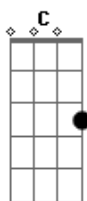

Thiago Pethit - Birdhouse

Tom: C

(intro) Dm (batida de valsa, uma vez o baixo em ré, outra vez baixo em lá)

Dm (uma vez o baixo em lá,
outra vez baixo em mi)
Last night I've ended up with a lasting conclusion

Dm
There is no love that is worthwhile
I lost things at yours

A
That I will take back

Dm
After the trips you have gone

A
After the boys that we might have kissed
Your name ends with L

A
And I wish you could tell
Dm

That my thoughts are all wrong
You live in a birdhouse

A
And I want you to know

Dm
That I can leave (live) by the stairs

A
That I can go anywhere
But please, just say

A
I want you to stay

Dm
Baby, and I'll prove that you're mine ?

But please just say

A
I want you to stay

Dm
Baby and I'll prove that you're mine ?

A
Baby you know I am yours (2x)

Acordes

© ukulele-chords.com