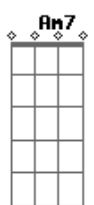

© ukulele-chords.com