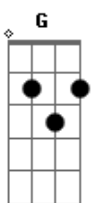

C
Eu queria te contar uma coisa
Am7 G
Nunca senti isso por outra pessoa
F
Acho que na verdade
F C F
Eu não sabia o que era amar

C
Todos os dias me imagino ao seu lado
Am7 G
Cada dia fico mais apaixonado
F
Se continuarmos assim
F C C7
Não sei no que pode dar

Pré-Refrão:

C Am7 G F F
Mas que dá vontade dá de passar a vida toda ao teu lado
F
É difícil de controlar, é mais forte que eu

Refrão:

F F
Se possível, assim será!
C
A gente bem velhinhos
C Am7 G
Juntinhos a se amar
F F
Se possível, assim será!
C
A gente bem velhinhos
C Am7 G
Juntinhos a se amar
F F
Se possível, assim será!
C
A gente bem velhinhos
C Am7 G
Juntinhos a se amar
F F
Se possível, assim será!
C
A gente bem velhinhos
C Am7 G F F
Juntinhos a se amar

Repete Intro 2x: C F

C
Mesmo longe de ti, continuo te amando
Am7 G
O seu sorriso continua me encantando
F
E pra ficar perfeito
F C F
É só lembrar desse seu lindo olhar

C
Em pensamento imagino um futuro
Am7 G
Caminhando contigo sem haver um rumo
F
E sempre assim até o fim
F C C7
Contigo eu quero estar

Pré-Refrão:

C Am7 G F F
Mas que dá vontade dá de passar a vida toda ao teu lado
F
É difícil de controlar, é mais forte que eu

Refrão:

F F
Se possível, assim será!
C
A gente bem velhinhos
C Am7 G
Juntinhos a se amar
F F
Se possível, assim será!
C
A gente bem velhinhos
C Am7 G
Juntinhos a se amar
F F
Se possível, assim será!
C
A gente bem velhinhos
C Am7 G
Juntinhos a se amar
F F
Se possível, assim será!
C
A gente bem velhinhos
C Am7 G F F
Juntinhos a se amar
F F
A se amar
C C Am7 G F F
A se amar
Final: C C7M

Acordes

© ukulele-chords.com