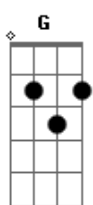

C
Eu queria te contar uma coisa
Am7 G
Nunca senti isso por outra pessoa
F
Acho que na verdade
F C F
Eu não sabia o que era amar

C
Todos os dias me imagino ao seu lado
Am7 G
Cada dia fico mais apaixonado
F
Se continuarmos assim
F C C7
Não sei no que pode dar

Pré-Refrão:

C Am7 G F F
Mas que dá vontade dá de passar a vida toda ao teu lado
F
É difícil de controlar, é mais forte que eu

Refrão:

F F
Se possível, assim será!
C
A gente bem velhinhos
C Am7 G
Juntinhos a se amar
F F
Se possível, assim será!
C
A gente bem velhinhos
C Am7 G
Juntinhos a se amar
F F
Se possível, assim será!
C
A gente bem velhinhos
C Am7 G
Juntinhos a se amar
F F
Se possível, assim será!
C
A gente bem velhinhos
C Am7 G F F
Juntinhos a se amar

Repete Intro 2x: C F

C
Mesmo longe de ti, continuo te amando
Am7 G
O seu sorriso continua me encantando
F
E pra ficar perfeito
F C F
É só lembrar desse seu lindo olhar

C
Em pensamento imagino um futuro
Am7 G
F
Caminhando contigo sem haver um rumo
F
E sempre assim até o fim
F C C7
Contigo eu quero estar

Pré-Refrão:

C Am7 G F F
Mas que dá vontade dá de passar a vida toda ao teu lado
F
É difícil de controlar, é mais forte que eu

Refrão:

F F
Se possível, assim será!
C
A gente bem velhinhos
C Am7 G
Juntinhos a se amar
F F
Se possível, assim será!
C
A gente bem velhinhos
C Am7 G
Juntinhos a se amar
F F
Se possível, assim será!
C
A gente bem velhinhos
C Am7 G
Juntinhos a se amar
F F
Se possível, assim será!
C
A gente bem velhinhos
C Am7 G F F
Juntinhos a se amar
F F
A se amar
C C Am7 G F F
A se amar
Final: C C7M

Acordes

© ukulele-chords.com