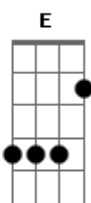

© ukulele-chords.com