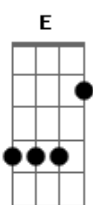

© ukulele-chords.com