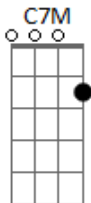

© ukulele-chords.com