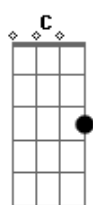

© ukulele-chords.com