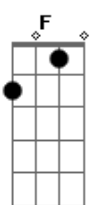

© ukulele-chords.com