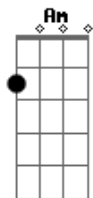

© ukulele-chords.com