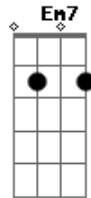

© ukulele-chords.com