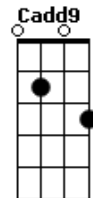

© ukulele-chords.com