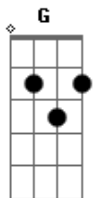

Thiago Pantaleão - Konoha

tom:

Intro:

G

G Cadd9
Fui lá no céu e voltei
G Cadd9
Depois que eu te beijei
G Cadd9
Tudo era tão colorido
G Cadd9
Até eu perder o seu sorriso

[Refrão]

Am7
Ninguém vai amar nessa porra
Dadd9
Acabou o amor em Konoha
Bm7
Na vila só restou as folhas
Em7
Sem flores, só folhas

Am
Ninguém vai amar nessa porra
Dadd9
Acabou o amor em Konoha
Bm7 Em7
Na vila só restou as folhas

Am
Yeah
Oito portões na minha frente
Dadd9
Unhagai pra ficar com ela
Cê flutuando e eu de Kenner

Bm7
Preparei na favela
Uma Kunai com a faixa amarela
Em7
Bordada a mão com o nome dela

Fiz um clone pra pendurar

Am
Na entrada da vila dela
Ela sentava de um jeito, ah
Dadd9
Que abaixava meu chackra
Jutsu do amor perfeito yeah

Bm7
Tipo Naruto e Hinata
Shuriken na Mercedes Bens
Em7
Ou minha Ferrari de nove caudas
Pra apagar nosso fogo nem

Am
Se usa aquele dragão de água
Dadd9
Era só a gente ouvindo Zeca Pagodin
Bm7
Bem doidão virados no Jiraya
Em7
Mas são só lembranças isso aqui porque

[Refrão]

Am7
Ninguém vai amar nessa porra
Dadd9
Acabou o amor em Konoha
Bm7
Na vila só restou as folhas
Em7
Sem flores, só folhas

Am7
Ninguém vai amar nessa porra
Dadd9
Acabou o amor em Konoha
Bm7 Em7
Na vila só restou as folhas ah ah ah

Am7
Ninguém vai amar nessa porra
Dadd9
Acabou o amor em Konoha
Bm7
Na vila só restou as folhas
Em7
Sem flores, só folhas

Acordes

© ukulele-chords.com