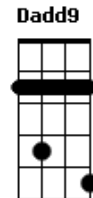

© ukulele-chords.com