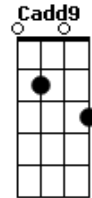

© ukulele-chords.com