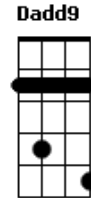

© ukulele-chords.com