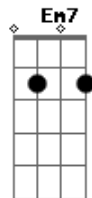

© ukulele-chords.com