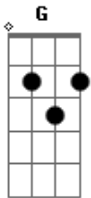

Thiago Pantaleão - Konoha

tom:

Intro:

G

G Cadd9
Fui lá no céu e voltei
G Cadd9
Depois que eu te beijei
G Cadd9
Tudo era tão colorido
G Cadd9
Até eu perder o seu sorriso

[Refrão]

Am7
Ninguém vai amar nessa porra
Dadd9
Acabou o amor em Konoha
Bm7
Na vila só restou as folhas
Em7
Sem flores, só folhas

Am
Ninguém vai amar nessa porra
Dadd9
Acabou o amor em Konoha
Bm7 Em7
Na vila só restou as folhas

Am
Yeah
Oito portões na minha frente
Dadd9
Unhagai pra ficar com ela
Cê flutuando e eu de Kenner
Bm7
Preparei na favela
Uma Kunai com a faixa amarela
Em7
Bordada a mão com o nome dela

Fiz um clone pra pendurar

Am
Na entrada da vila dela
Ela sentava de um jeito, ah
Dadd9
Que abaixava meu chackra
Jutsu do amor perfeito yeah

Bm7
Tipo Naruto e Hinata
Shuriken na Mercedes Bens
Em7
Ou minha Ferrari de nove caudas
Pra apagar nosso fogo nem

Am
Se usa aquele dragão de água
Dadd9
Era só a gente ouvindo Zeca Pagodin
Bm7
Bem doidão virados no Jiraya
Em7
Mas são só lembranças isso aqui porque

[Refrão]

Am7
Ninguém vai amar nessa porra
Dadd9
Acabou o amor em Konoha
Bm7
Na vila só restou as folhas
Em7
Sem flores, só folhas

Am7
Ninguém vai amar nessa porra
Dadd9
Acabou o amor em Konoha
Bm7 Em7
Na vila só restou as folhas ah ah ah

Am7
Ninguém vai amar nessa porra
Dadd9
Acabou o amor em Konoha
Bm7
Na vila só restou as folhas
Em7
Sem flores, só folhas

Acordes

© ukulele-chords.com