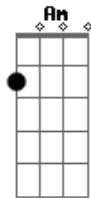

© ukulele-chords.com