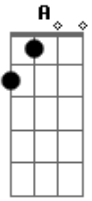

© ukulele-chords.com