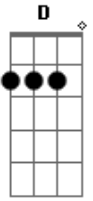

Thiago Nascimento - Anima o Teu Coração

tom:

Intro: Bm G A D

[Primeira Parte]

D
Anima esse teu coração
Bm
Não fique triste, angustiado
G
Dizendo que tudo acabou
A
E parece ser o fim
D
O mundo quer te ferir
Bm
Magoar, te humilhar
G
Mas Jesus quer sarar
A

Ele quer te salvar
D
O caminho é Jesus
Bm
O caminho que leva a Deus é Jesus
G
O caminho pra salvação
A Gb7
É Jesus

[Refrão]

Bm
Entrega
G
O teu caminho
A Gb7
Confia nele
Bm
E ele o fará

Acordes

© ukulele-chords.com