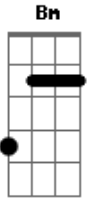

Thiago Nascimento - Anima o Teu Coração

tom:

Intro: Bm G A D

[Primeira Parte]

D
Anima esse teu coração
Bm
Não fique triste, angustiado
G
Dizendo que tudo acabou
A
E parece ser o fim
D
O mundo quer te ferir
Bm
Magoar, te humilhar
G
Mas Jesus quer sarar
A

Ele quer te salvar
D
O caminho é Jesus
Bm
O caminho que leva a Deus é Jesus
G
O caminho pra salvação
A Gb7
É Jesus

[Refrão]

Bm
Entrega
G
O teu caminho
A Gb7
Confia nele
Bm
E ele o fará

Acordes

© ukulele-chords.com