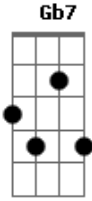

© ukulele-chords.com