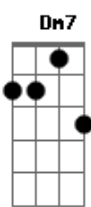

Thiago Miranda - Aquela pessoa

tom: G

Quem é a pessoa que passa
 Repassa por trás da janela
 Será que vem à minha caça
 Sou eu quem espera por ela
 Espreita a minha preguiça
 Me atíça dançando da fresta
 É samba o que ela cobiça
 Pois sabe que gosto da festa

tom: G

Quem é a pessoa que passa
 Repassa por trás da janela
 Será que vem à minha caça
 Sou eu quem espera por ela
 Espreita a minha preguiça
 Me atíça dançando da fresta
 É samba o que ela cobiça
 Pois sabe que gosto da festa

Am Dm7 G7 Em Am Dm7 G7 C
 Lá lalaiá lalaiá

Acordes

© ukulele-chords.com

© ukulele-chords.com

© ukulele-chords.com

© ukulele-chords.com

© ukulele-chords.com

© ukulele-chords.com