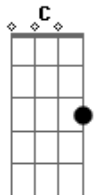

© ukulele-chords.com