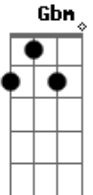

© ukulele-chords.com