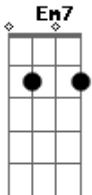

© ukulele-chords.com