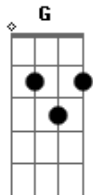

© ukulele-chords.com

© ukulele-chords.com